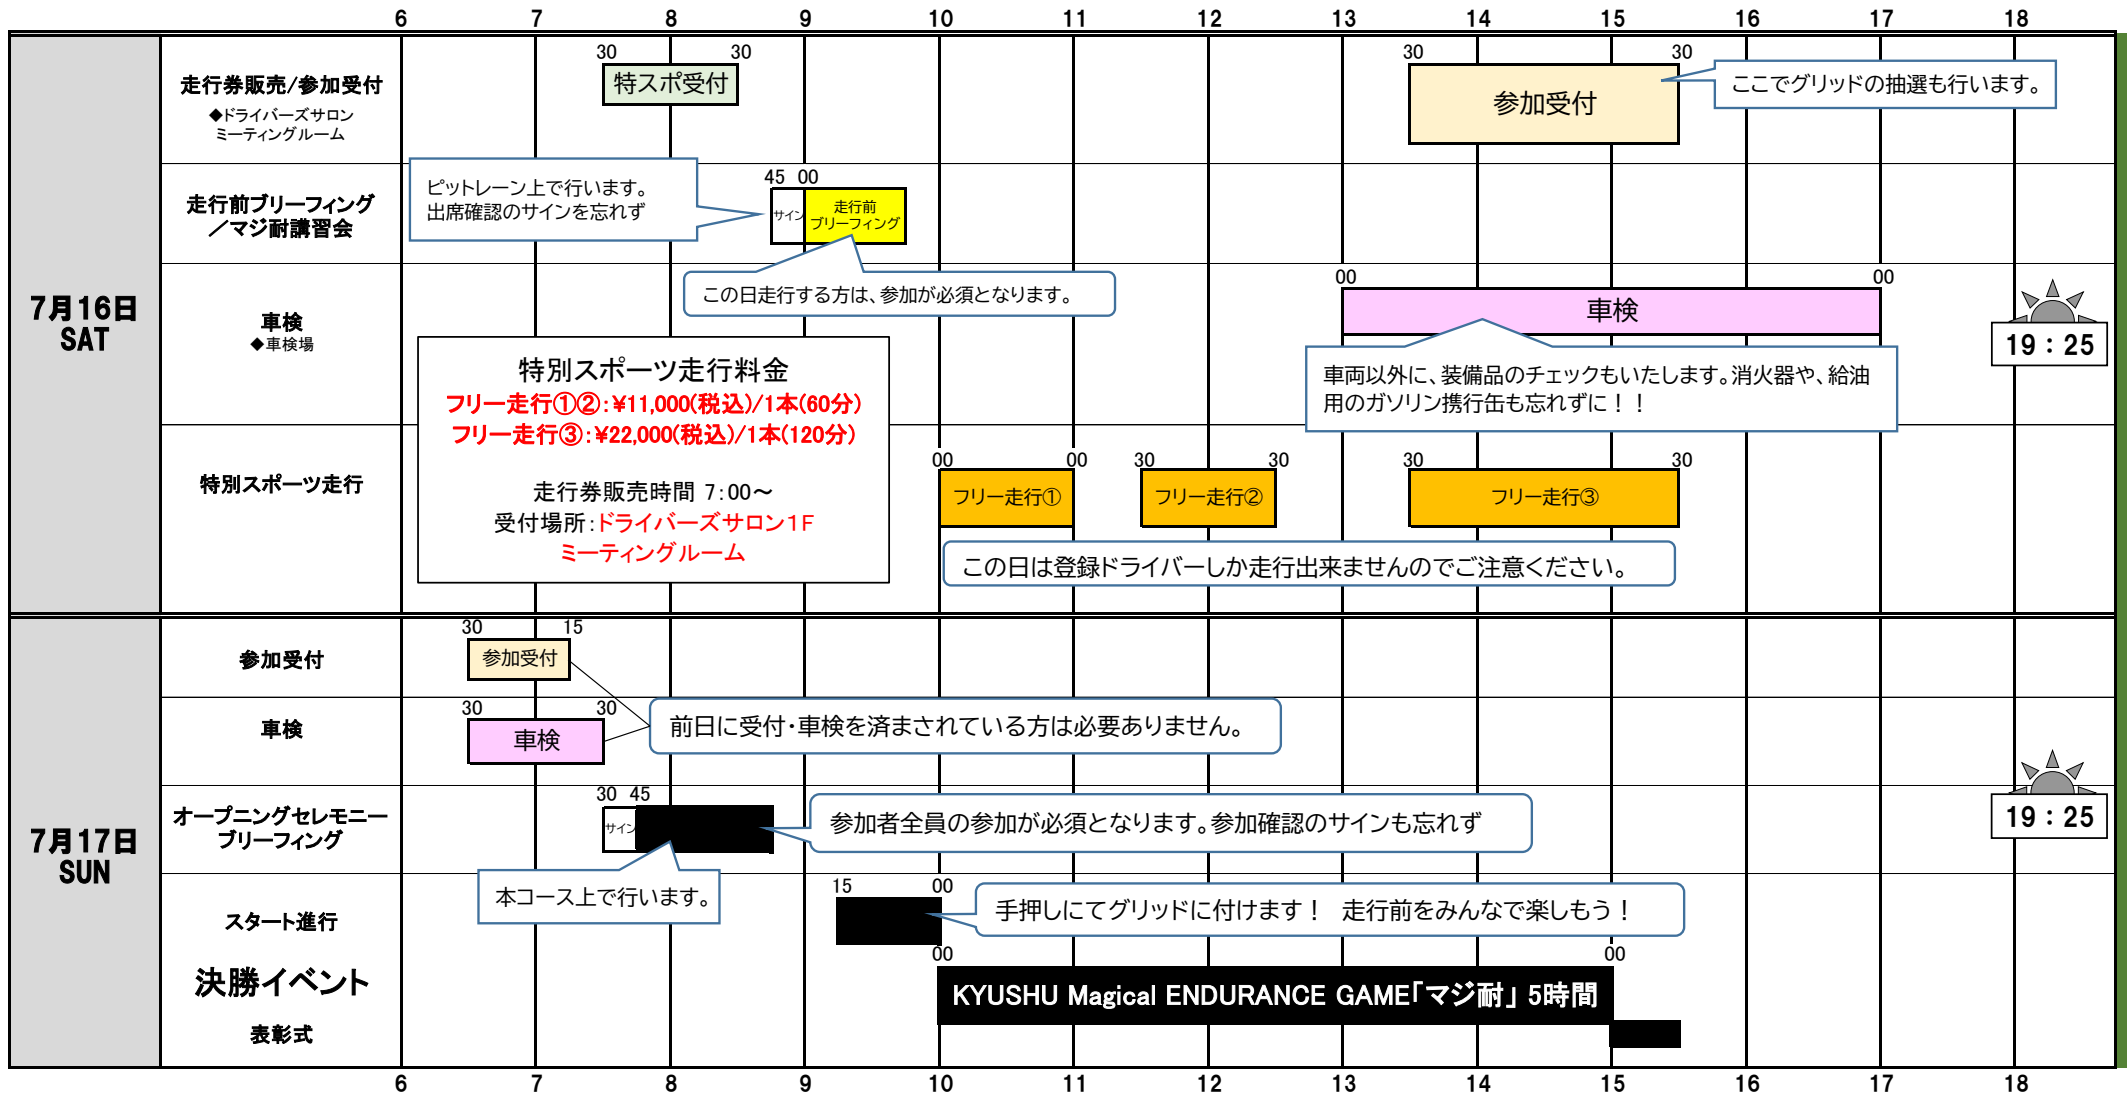

第2回

2022 KYUSHU Magical ENDURANCE GAME

2022.7.17^{SUN}

公式通知No.1
イベント事務局
2022年7月3日

	ゲートオープン/クローズ	給油所オープン/クローズ
7月16日(土)	7:00~19:00	7:00~17:00
7月17日(日)	5:30~19:00	7:00~17:00

※金曜日は通常のスポーツ走行日となっております。走行にはオートポリスライセンス(暫定含む)が必要になります。別途暫定ライセンス案内をご参照ください。
 ※ピット割りされているピットにつきましては、土・日の使用が可となります。事前に搬入したい場合は、ピットの予約が必要になります。予約:0973-55-1111(2,000円/日)
 ※タイムスケジュールは、当日の天候その他要因により変更になる場合もございますので、予めご了承ください。
 ※土曜日のフリー走行について、赤旗などによる中断などあった場合でも原則時間の延長はございません。予めご了承ください。